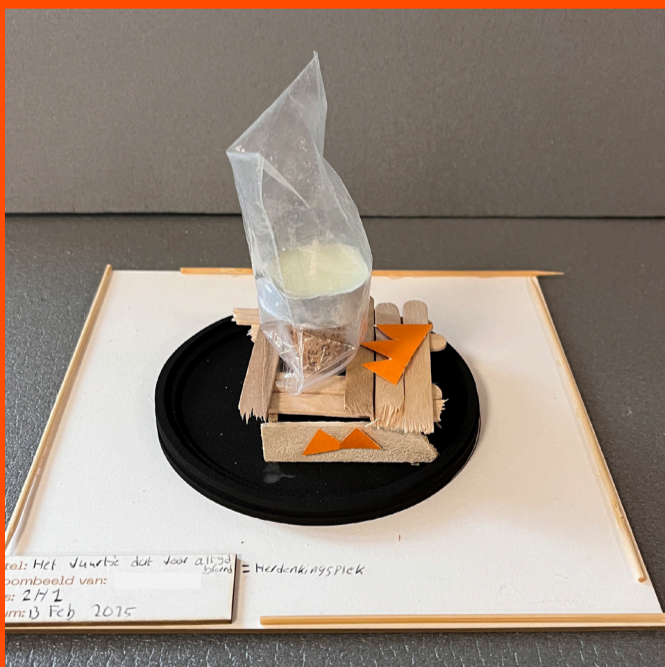

# DROOMBEELDEN VOOR 'DE ANUS'

**MEER DAN 100 ARCHITECTUURMODELLEN VAN 2 HAVO LEERLINGEN VAN HET BEATRIX COLLEGE WORDEN TENTOONGESTELD IN HET REESHOPPARK.**

**WANNEER: VRIJDAG 28 MAART 16:00 UUR TOT 17:00 UUR  
SAMENWERKING: RAISEHOF COLLECTIEF EN BEATRIX COLLEGE**