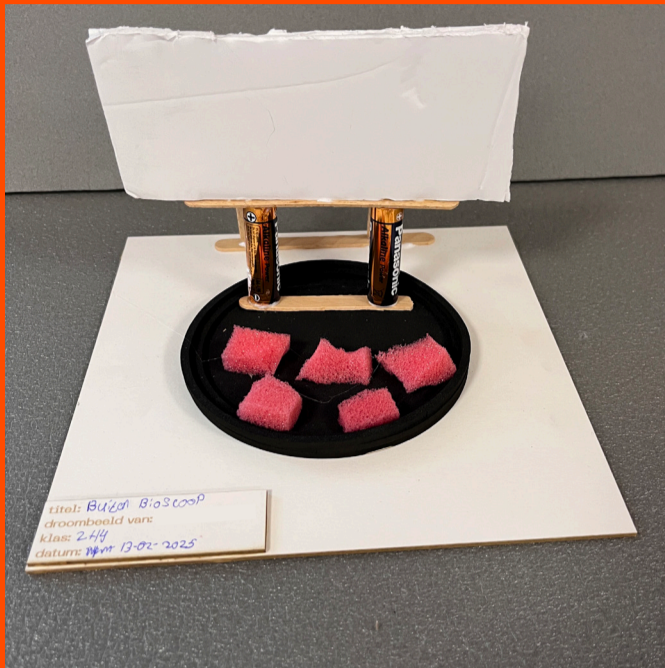

# DROOMBEELDEN VOOR 'DE ANUS'

**MEER DAN 100 ARCHITECTUURMODELLEN VAN 2 HAVO LEERLINGEN VAN HET BEATRIX COLLEGE WORDEN TENTOONGESTELD IN HET REESHOPPARK.**

**WANNEER: VRIJDAG 28 MAART 16:00 UUR TOT 17:00 UUR  
SAMENWERKING: RAISEHOF COLLECTIEF EN BEATRIX COLLEGE**