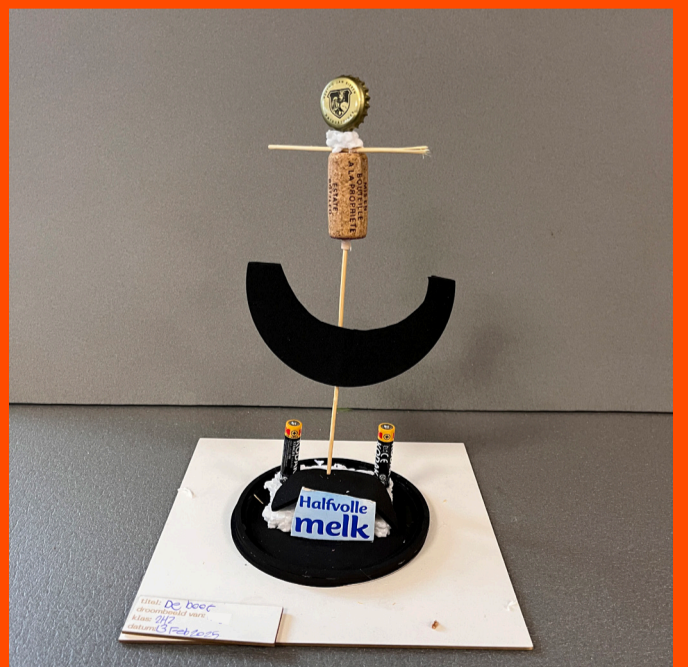

# DROOMBEELDEN VOOR 'DE ANUS'

**MEER DAN 100 ARCHITECTUURMODELLEN VAN 2 HAVO LEERLINGEN VAN HET BEATRIX COLLEGE WORDEN TENTOONGESTELD IN HET REESHOPPARK.**

**WANNEER: VRIJDAG 28 MAART 16:00 UUR TOT 17:00 UUR  
SAMENWERKING: RAISEHOF COLLECTIEF EN BEATRIX COLLEGE**